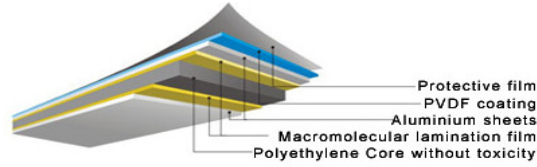

Globond álpanel plötur litaða báðu megin.

Stærð á Hvítri plötu:
1.25 x 3.10 þykkt 4mm

Stærð á Grári plötu:
1.25 x 2.45 þykkt 4mm

Constitution Structure:

- PVDF coating
- Aluminium sheet
- Macromolecular lamination film
- Polyethylene Core without toxicity
- Macromolecular lamination film
- Aluminium sheet

Specifications:

Frábært á svalir eða sem skilrúm á milli íbúða..